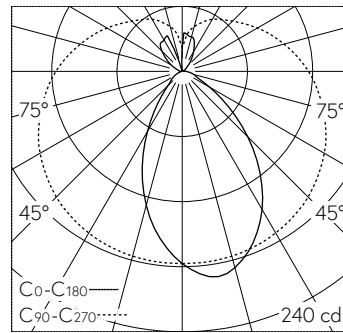

QR-Code scannen und auf www.neuco.ch mehr über diesen Artikel erfahren

B 50 913.6K3
samtschwarz
LED 25.8 W 524 lm-h 3000 K
DALI-Konverter steuerbar

Wandaufbauleuchte mit allseitigem Lichtaustritt 360° und abgeblendetem Lichtverteilung. Schutzart IP20 Schutzklasse I.

Abgeblendetes Licht. Lichtaustritt 360°. Mit austauschbarem LED-Modul mit Übertemperaturschutz und einer Lebenserwartung von mindestens 150'000 Betriebsstunden. 20-jährige Nachliefergarantie auf das LED-Modul und die Verschleisssteile. Mit LED-Netzteil, DALI-steuerbar, 220-240 V, 0/50-60 Hz. Leuchtgehäuse aus Aluminium. Oberfläche Farbe samtschwarz. Innenfarbton kupfer matt. Kunststoffabdeckung transluzentweiss. Eine Leitungseinführung zur Durchverdrahtung der Netzanschlussleitung. Leuchtdurchmesser 500 mm, Tiefe 400 mm.

5 Jahre Garantie.

PUSH, switchDIM und Touch-DIM® werden nicht unterstützt.