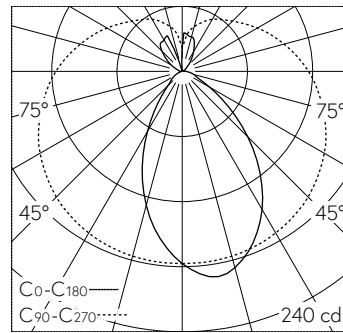

QR-Code scannen und auf www.neuco.ch mehr über diesen Artikel erfahren

B 50 910.6K3
samtweiss
LED 25.8 W 524 lm-h 3000 K
DALI-Konverter steuerbar

Wandaufbauleuchte mit allseitigem Lichtaustritt 360° und abgeblendetem Lichtverteilung. Schutzart IP20 Schutzklasse I.

Abgeblendetes Licht. Lichtaustritt 360°. Mit austauschbarem LED-Modul mit Übertemperaturschutz und einer Lebenserwartung von mindestens 150'000 Betriebsstunden. 20-jährige Nachliefergarantie auf das LED-Modul und die Verschleisssteile. Mit LED-Netzteil, DALI-steuerbar, 220-240 V, 0/50-60 Hz. Leuchtgehäuse aus Aluminium. Oberfläche Farbe samtweiss. Innenfarbton kupfer matt. Kunststoffabdeckung transluzentweiss. Eine Leitungseinführung zur Durchverdrahtung der Netzanschlussleitung. Leuchtdurchmesser 500 mm, Tiefe 400 mm.

5 Jahre Garantie.

PUSH, switchDIM und Touch-DIM® werden nicht unterstützt.