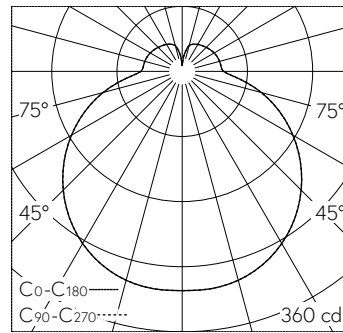

LED 2700 K 21 W 1423 lm-h / CIE Flux 39 68 88 78 100 / B32 nach DIN 5040

Technische Daten

Leuchtenlichtstrom	1423 lm-h
Anschlussleistung	21 W
Lichtausbeute	-
Modullichtstrom	2335 lm-c
Modulleistung	16,4 W
Farbortstabilität	-
Farbwiedergabe	CRI > 90
Lichtstromerhalt	-
Farbtemperatur	2700 K

Weitere Angaben

Lichtverteilung	freistrahler
Betriebsspannung	220 – 240 V AC 50 / 60 Hz
Betriebstemperatur	max. 25 °C
Gewicht	3.1 kg