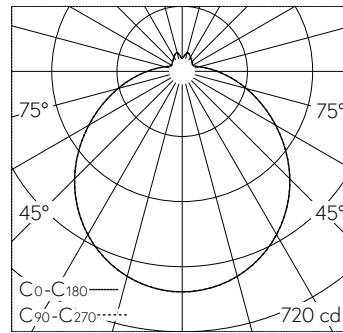

QR-Code scannen und auf www.neuco.ch mehr über diesen Artikel erfahren

B 50 734PK27

weiss ~ RAL 9003
LED 33.5 W 3371 lm-h 2700 K
Konverter schaltbar on/off

IP20 IK03

Decken- und Wandaufbauleuchte mit freistrahler Lichtverteilung. Schutzart IP20 Schutzklasse I.

Mit austauschbarem LED-Modul mit Übertemperaturschutz und einer Lebenserwartung von mindestens 50'000 Betriebsstunden. 20-jährige Nachliefergarantie auf das LED-Modul und die Verschleisssteile. Mit LED-Netzteil 220-240 V, 50/60 Hz. Eingebauter Nickel-Metallhydrid-Akkumulator für 3 h Notbetrieb mit LED, 358 lm. Notlichtversorgungsgerät mit Selbsttestfunktion in der Leuchte. Leuchtenarmatur aus Metall. Oberfläche Farbe weiss. Schlagfeste Kunststoffabdeckung, weiss. Zwei Leitungseinführungen zur Durchverdrahtung der Netzanschlussleitung bis Ø 10,5 mm, max. 4 x 1,5 mm². Leuchtendurchmesser 420 mm, Höhe 115 mm.

5 Jahre Garantie.

LED 2700 K 33.5 W 3371 lm-h / CIE Flux 42 71 89 87 100 / B31 nach DIN 5040

Technische Daten

Leuchtenlichtstrom	3371 lm-h
Anschlussleistung	33.5 W
Lichtausbeute	100.6 lm-h/W
Modullichtstrom	4165 lm-c
Modulleistung	27,6 W
Farbortstabilität	-
Farbwiedergabe	CRI > 90
Lichtstromerhalt	L90/B50 bei 50'000 h (25 °C)
Farbtemperatur	2700 K