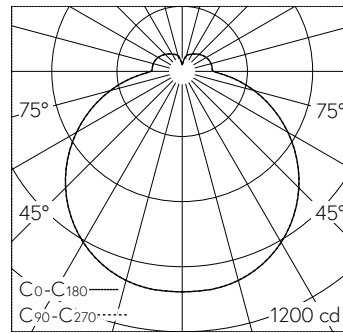

QR-Code scannen und auf www.neuco.ch mehr über diesen Artikel erfahren

B 50 657K3
weiss ~ RAL 9003
LED 45 W 4324 lm-h 3000 K
DALI-Konverter steuerbar

Decken- und Wandaufbauleuchte mit freistrahler Lichtverteilung. Schutzart IP44, spritzwassergeschützt Schutzklasse I.

Mit austauschbarem LED-Modul mit Übertemperaturschutz und einer Lebenserwartung von mindestens 117'000 Betriebsstunden. 20-jährige Nachliefergarantie auf das LED-Modul und die Verschleissteile. Mit LED-Netzteil, DALI steuerbar, 220-240 V, 0/50-60 Hz. Schutzart IP 44. Leuchtenarmatur aus Metall, Oberfläche Einbrennlackierung weiss. Mundgeblasenes seidenmattes Opalglas mit Gleitriegelverschluss. Zwei Leitungseinführungen zur Durchverdrahtung der Netzanschlussleitung bis Ø 10,5 mm, max. 3 x 1,5 mm². Leuchtdurchmesser 390 mm, Tiefe 120 mm.

5 Jahre Garantie.

PUSH, switchDIM und Touch-DIM® werden nicht unterstützt.