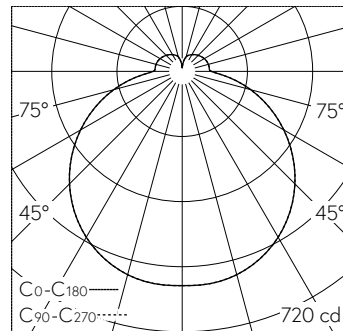

QR-Code scannen und auf www.neuco.ch mehr über diesen Artikel erfahren

B 50 656K27
weiss ~ RAL 9003
LED 24.6 W 2480 lm-h 2700 K
DALI-Konverter steuerbar

IP44 IK07

Decken- und Wandaufbauleuchte mit freistrahler Lichtverteilung. Schutzart IP44, spritzwassergeschützt Schutzklasse I.

Mit austauschbarem LED-Modul mit Übertemperaturschutz und einer Lebenserwartung von mindestens 50'000 Betriebsstunden. 20-jährige Nachliefergarantie auf das LED-Modul und die Verschleissteile. Mit LED-Netzteil, DALI-steuerbar, 220-240 V, 0/50-60 Hz. Schutzart IP 44. Leuchtenarmatur aus Metall, Oberfläche Farbe weiss. Mundgeblasenes seidenmattes Opalglas mit Gleitriegelverschluss. Zwei Leitungseinführungen zur Durchverdrahtung der Netzanschlussleitung bis Ø 10,5 mm. Leuchtentendurchmesser 350 mm, Tiefe 120 mm.

5 Jahre Garantie.

PUSH, switchDIM und Touch-DIM® werden nicht unterstützt.