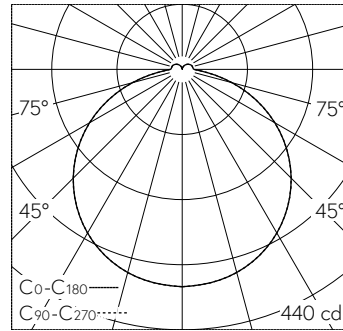

LED 3000 K 16 W 1231 lm-h / CIE Flux 44 76 93 100 / A41 nach DIN 5040

Technische Daten

Leuchtenlichtstrom	1231 lm-h
Anschlussleistung	16 W
Lichtausbeute	76.9 lm-h/W
Modullichtstrom	2255 lm-c
Modulleistung	13,8 W
Farbstabilität	-
Farbwiedergabe	CRI > 90
Lichtstromerhalt	L70/B50 bei 145'000 h (25 °C)
Farbtemperatur	3000 K

Weitere Angaben

Lichtaustritt	freistrahlend
Betriebsspannung	220 – 240 V AC 50 / 60 Hz 176 – 280 V DC 0 Hz
Betriebstemperatur	max. 30 °C
Gewicht	1.95 kg