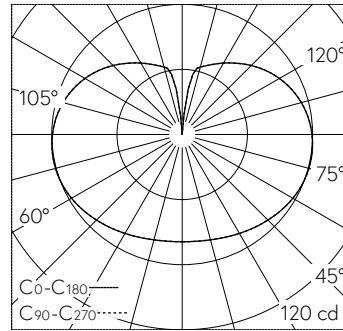

QR-Code
scannen und auf
www.neuco.ch
mehr über diesen
Artikel erfahren

B 50 538K3

weiss ~ RAL 9003
LED 8.8 W 893 lm-h 3000 K
Konverter schaltbar on/off

IP20 IK04

Decken- und Wandaufbauleuchte mit freistrahlemem Lichtaustritt. Schutzart IP20 Schutzklasse I.

Mit austauschbarem LED-Modul mit Übertemperaturschutz und einer Lebenserwartung von mindestens 50'000 Betriebsstunden. 20-jährige Nachliefergarantie auf das LED-Modul und die Verschleissteile. Mit Ultimate Driver® LED-Netzteil 220-240 V, 0/50-60 Hz. Leuchtengehäuse aus Metall. Oberfläche Farbe weiss. Mundgeblasenes seidenmattes Opalglas mit Gewinde. Die Leuchte ist zur Durchverdrahtung geeignet. Leuchendurchmesser 200 mm, Tiefe 210 mm.

5 Jahre Garantie.

LED 3000 K 8.8 W 893 lm-h / CIE Flux 23 48 73 54 100 / C12 nach DIN 5040

Technische Daten

Leuchtenlichtstrom	893 lm-h
Anschlussleistung	8.8 W
Lichtausbeute	101.5 lm-h/W
Modullichtstrom	1260 lm-c
Modulleistung	7,6 W
Farbortstabilität	-
Farbwiedergabe	CRI > 90
Lichtstromerhalt	L90/B50 bei 50'000 h (25 °C)
Farbtemperatur	3000 K