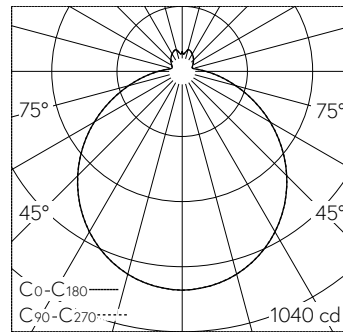

B 50 509K3

weiss ~ RAL 9003
LED 31 W 3088 lm-h 3000 K
DALI-Konverter steuerbar

IP20 IK03

Decken- und Wandaufbauleuchte mit freistrahler Lichtverteilung. Schutzart IP20 Schutzklasse I.

Mit austauschbarem LED-Modul mit Übertemperaturschutz und einer Lebenserwartung von mindestens 200'000 Betriebsstunden. 20-jährige Nachliefergarantie auf das LED-Modul und die Verschleissteile. Mit LED-Netzteil, DALI-steuerbar, 220-240 V, 0/50-60 Hz. Leuchtenarmatur aus Metall. Oberfläche Farbe weiss. Mundgeblasenes seidenmattes Opalglass mit Bajonettverschluss. Zwei Leitungseinführungen zur Durchverdrahtung der Netzanschlussleitung bis Ø 11 mm, max. 5 x 1,5 mm². Leuchtdurchmesser 480 mm, Höhe 115 mm.

5 Jahre Garantie.

PUSH, switchDIM und Touch-DIM® werden nicht unterstützt.