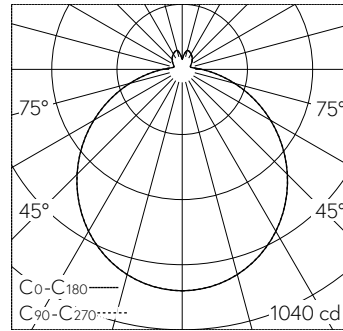

B 50 508K3

weiss ~ RAL 9003
LED 29.4 W 3021 lm-h 3000 K
DALI-Konverter steuerbar

IP20 IK06

Decken- und Wandaufbauleuchte mit freistrahler Lichtverteilung. Schutzart IP20 Schutzklasse I.

Mit austauschbarem LED-Modul mit Übertemperaturschutz und einer Lebenserwartung von mindestens 195'000 Betriebsstunden. 20-jährige Nachliefergarantie auf das LED-Modul und die Verschleissteile. Mit LED-Netzteil, DALI-steuerbar, 220-240 V, 0/50-60 Hz. Leuchtenarmatur aus Metall. Oberfläche Farbe weiss. Mundgeblasenes seidenmattes Opalglass mit Bajonettverschluss. Zwei Leitungseinführungen zur Durchverdrahtung der Netzanschlussleitung bis Ø 11 mm, max. 5 x 1,5 mm². Leuchtdurchmesser 410 mm, Höhe 98 mm.

5 Jahre Garantie.

PUSH, switchDIM und Touch-DIM® werden nicht unterstützt.