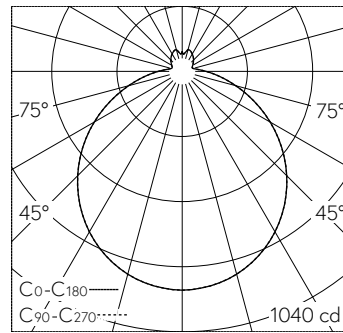

QR-Code scannen und auf www.neuco.ch mehr über diesen Artikel erfahren

B 50 506K3
weiss ~ RAL 9003
LED 31 W 3088 lm-h 3000 K
Konverter schaltbar on/off

IP20 **IK03**

Decken- und Wandaufbauleuchte mit freistrahler Lichtverteilung. Schutzart IP20 Schutzklasse I.

Mit austauschbarem LED-Modul mit Übertemperaturschutz und einer Lebenserwartung von mindestens 200'000 Betriebsstunden. 20-jährige Nachliefergarantie auf das LED-Modul und die Verschleissteile. Mit LED-Netzteil 220-240 V, 0/50-60 Hz. Leuchtenarmatur aus Metall. Oberfläche Farbe weiss. Mundgeblasenes seidenmattes Opalglas mit Bajonettverschluss. Zwei Leitungseinführungen zur Durchverdrahtung der Netzanschlussleitung bis Ø 10,5 mm. Leuchtdurchmesser 480 mm, Höhe 115 mm.

5 Jahre Garantie.

LED 3000 K 31 W 3088 lm-h / CIE Flux 44 74 91 87 100 / B32 nach DIN 5040

Technische Daten

Leuchtenlichtstrom	3088 lm-h
Anschlussleistung	31 W
Lichtausbeute	99,6 lm-h/W
Modullichtstrom	4305 lm-c
Modulleistung	27,6 W
Farbstabilität	-
Farbwiedergabe	CRI > 90
Lichtstromerhalt	L70/B50 bei 200'000 h (25 °C)
Farbtemperatur	3000 K