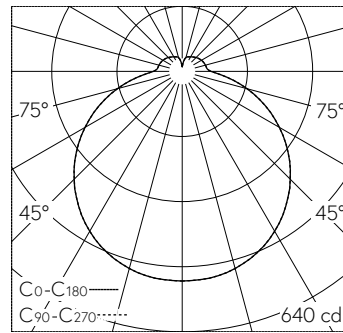

QR-Code scannen und auf www.neuco.ch mehr über diesen Artikel erfahren

B 50 312PK3
weiss ~ RAL 9003
LED 18.6 W 2167 lm-h 3000 K
Konverter schaltbar on/off

Decken- und Wandaufbauleuchte mit freistrahler Lichtverteilung. Schutzart IP20 Schutzklasse I.

5 Jahre Garantie.

LED 3000 K 18.6 W 2167 lm-h / CIE Flux 40 70 89 83 100 / B31 nach DIN 5040

Technische Daten

Leuchtenlichtstrom	2167 lm-h
Anschlussleistung	18.6 W
Lichtausbeute	116.5 lm-h/W
Modullichtstrom	2570 lm-c
Modulleistung	15,1 W
Farbortstabilität	-
Farbwiedergabe	CRI > 90
Lichtstromerhalt	L70/B50 bei 200'000 h (25 °C)
Farbtemperatur	3000 K