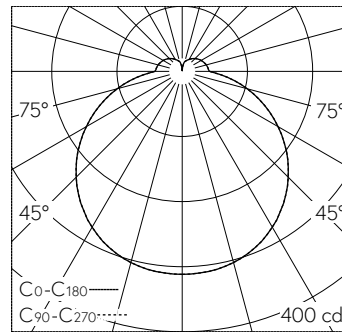

QR-Code scannen und auf www.neuco.ch mehr über diesen Artikel erfahren

B 50 301K3

weiss ~ RAL 9003
LED 14.7 W 1329 lm-h 3000 K
Konverter schaltbar on/off

Decken- und Wandaufbauleuchte mit freistrahler Lichtverteilung. Schutzart IP20 Schutzklasse I.

Mit austauschbarem LED-Modul mit Übertemperaturschutz und einer Lebenserwartung von mindestens 200'000 Betriebsstunden. 20-jährige Nachliefergarantie auf das LED-Modul und die Verschleisssteile. Mit LED-Netzteil 220-240 V, 50-60 Hz. Leuchtenarmatur aus Metall. Oberfläche Farbe weiss. Mundgeblasenes seidmattes Opalglas. Zwei Leitungseinführungen zur Durchverdrahtung der Netzanschlussleitung bis Ø 10,5 mm. Abmessungen: 240 x 90 mm.

5 Jahre Garantie.

LED 3000 K 14.7 W 1329 lm-h / CIE Flux 40 69 89 83 100 / B31 nach DIN 5040

Technische Daten

Leuchtenlichtstrom	1329 lm-h
Anschlussleistung	14.7 W
Lichtausbeute	90.4 lm-h/W
Modullichtstrom	1795 lm-c
Modulleistung	11 W
Farbstabilität	-
Farbwiedergabe	CRI > 90
Lichtstromerhalt	L70/B50 bei 200'000 h (25 °C)
Farbtemperatur	3000 K