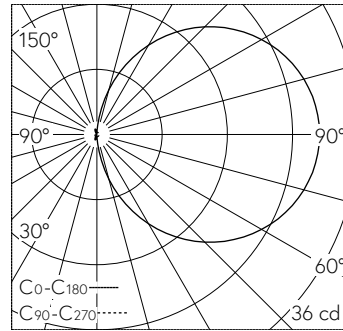

QR-Code scannen und auf [www.neuco.ch](http://www.neuco.ch) mehr über diesen Artikel erfahren

**B 50 285.1K3**  
weiss ~ RAL 9003  
LED 3 W 93 lm-h 3000 K  
Konverter schaltbar on/off

Wandeinbauleuchte mit freistrahler Lichtverteilung.  
Schutzart IP20  
Schutzklasse I.

Freistrahler Licht. Mit austauschbarem LED-Modul mit Übertemperaturschutz und einer Lebenserwartung von mindestens 50'000 Betriebsstunden. 20-jährige Nachliefergarantie auf das LED-Modul und die Verschleissteile. Mit LED-Netzteil 220-240 V, 0/50-60 Hz. Leuchtgehäuse aus Zinkdruckguss. Sicherheitsglas, innen weiss. Abschlussrahmen Farbe weiss. Eine Hohlwanddose mit zwei Befestigungskralen im Lieferumfang der Leuchte enthalten. Netzanschlussleitung bis Ø 10,5 mm, max. 3 x 1,5 mm<sup>2</sup>. Leuchte für den Einbau in eine Einbaueffnung mit den Abmessungen Ø 68 x 65 mm. Leuchtendurchmesser 75 mm, Tiefe 65 mm.

5 Jahre Garantie.

LED 3000 K 3 W 93 lm-h / CIE Flux 14 38 67 50 100 / C11 nach DIN 5040

**Technische Daten**

Leuchtenlichtstrom	93 lm-h
Anschlussleistung	3 W
Lichtausbeute	31 lm-h/W
Modullichtstrom	315 lm-c
Modulleistung	1,9 W
Farbortstabilität	-
Farbwiedergabe	CRI > 90
Lichtstromerhalt	L90/B50 bei 50'000 h (25 °C)
Farbtemperatur	3000 K