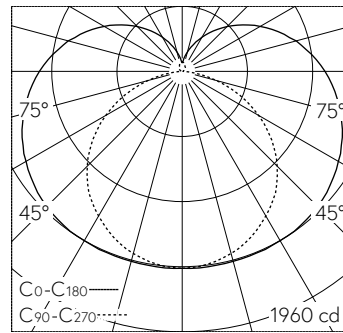

QR-Code scannen und auf www.neuco.ch mehr über diesen Artikel erfahren

B 50 144.2K3
Material Aluminium
LED 80 W 8981 lm-h 3000 K
DALI-Konverter steuerbar

IP20

Schutzart IP20
Schutzklasse I.

Freistrahlenendes Licht. Mit austauschbarem LED-Modul mit Übertemperaturschutz und einer Lebenserwartung von mindestens 159'000 Betriebsstunden. 20-jährige Nachliefergarantie auf das LED-Modul und die Verschleissteile. Mit LED-Netzteil, DALI-steuerbar, 220-240 V, 0/50-60 Hz. Leuchtgehäuse aus Aluminium. Oberfläche Aluminium matt. Lichtstreuende Leuchtenabdeckung aus Kunststoff. Abmessungen: 2050 x 50 x 80 mm.

5 Jahre Garantie.

Montage in jeder Gebrauchslage möglich.

PUSH, switchDIM und Touch-DIM® werden nicht unterstützt.