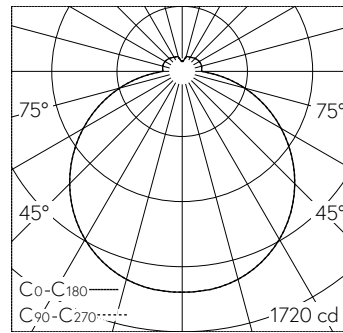

QR-Code scannen und auf www.neuco.ch mehr über diesen Artikel erfahren

B 50 081K3
weiss ~ RAL 9003
LED 63 W 5592 lm-h 3000 K
DALI-Konverter steuerbar

Decken- und Wandaufbauleuchte mit freistrahlemem Lichtaustritt. Schutzart IP44, spritzwassergeschützt Schutzklasse I.

Mit austauschbarem LED-Modul mit Übertemperaturschutz und einer Lebenserwartung von mindestens 55'000 Betriebsstunden. 20-jährige Nachliefergarantie auf das LED-Modul und die Verschleissteile. Mit Ultimate Driver® LED-Netzteil, DALI-steuerbar, 220-240 V, 0/50-60 Hz. Schutzart IP 44. Leuchtenarmatur aus Metall. Oberfläche Farbe weiss. Mundgeblasenes seidenmattes Opalglas mit Gleitriegelverschluss. Zwei Leitungseinführungen zur Durchverdrahtung der Netzanschlussleitung bis Ø10,5 mm, max. 5 x 1,5 mm². Leuchtdurchmesser 470 mm, Höhe 115 mm.

5 Jahre Garantie.

PUSH, switchDIM und Touch-DIM® werden nicht unterstützt.