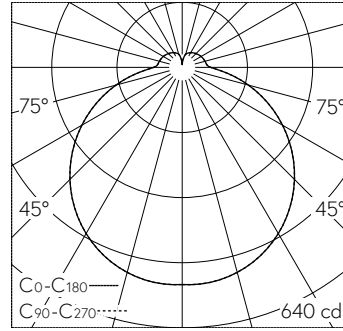

LED 3000 K 21.5 W 2145 lm-h / CIE Flux 41 71 90 85 100 / B32 nach DIN 5040

Technische Daten

Leuchtenlichtstrom	2145 lm-h
Anschlussleistung	21.5 W
Lichtausbeute	99.8 lm-h/W
Modullichtstrom	4735 lm-c
Modulleistung	16,4 W
Farbortstabilität	-
Farbwiedergabe	CRI > 90
Lichtstromerhalt	L80/B50 bei 200'000 h (25 °C)
Farbtemperatur	3000 K

Weitere Angaben

Lichtverteilung	freistrahler
Betriebsspannung	230 V AC 50 Hz
Betriebstemperatur	max. 35 °C
Gewicht	2.04 kg
Zubehör	Für diese Leuchte sind separate Zubehörteile erhältlich. Kontaktieren Sie uns für eine Beratung.