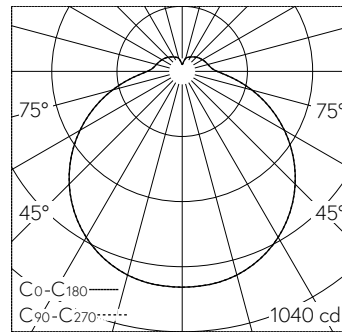

LED 3000 K 31 W 3590 lm-h / CIE Flux 40 70 89 84 100 / B31 nach DIN 5040

Technische Daten

Leuchtenlichtstrom	3590 lm-h
Anschlussleistung	31 W
Lichtausbeute	112,9 lm-h/W
Modullichtstrom	4305 lm-c
Modulleistung	27,6 W
Farbstabilität	-
Farbwiedergabe	CRI > 90
Lichtstromerhalt	L80/B50 bei 200'000 h (25 °C)
Farbtemperatur	3000 K

Weitere Angaben

Lichtverteilung	freistrahler
Betriebsspannung	220 – 240 V AC/DC 0 / 50 / 60 Hz
Betriebstemperatur	max. 55 °C
Gewicht	3 kg
Zubehör	Für diese Leuchte sind separate Zubehörteile erhältlich. Kontaktieren Sie uns für eine Beratung.