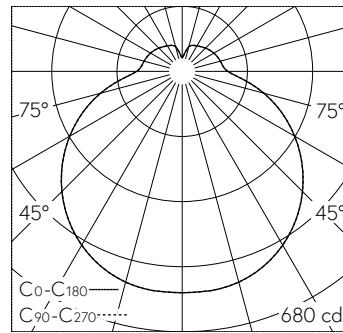

QR-Code scannen und auf www.neuco.ch mehr über diesen Artikel erfahren

B 50 037K27
weiss ~ RAL 9003
LED 31 W 2730 lm-h 2700 K
DALI-Konverter steuerbar

IP20 IK07

Decken- und Wandaufbauleuchte mit freistrahler Lichtverteilung. Schutzart IP20 Schutzklasse I.

Mit austauschbarem LED-Modul mit Übertemperaturschutz und einer Lebenserwartung von mindestens 50'000 Betriebsstunden. 20-jährige Nachliefergarantie auf das LED-Modul und die Verschleissteile. Mit LED-Netzteil, DALI-steuerbar, 220-240 V, 0/50-60 Hz. Leuchtenarmatur aus Metall. Oberfläche Farbe weiss. Mundgeblasenes seidenmattes Opalglass mit Bajonettverschluss. Zwei Leitungseinführungen zur Durchverdrahtung der Netzanschlussleitung bis Ø 11 mm, max. 5 x 1,5 mm². Leuchtdurchmesser 420 mm, Höhe 125 mm.

5 Jahre Garantie.

PUSH, switchDIM und Touch-DIM® werden nicht unterstützt.