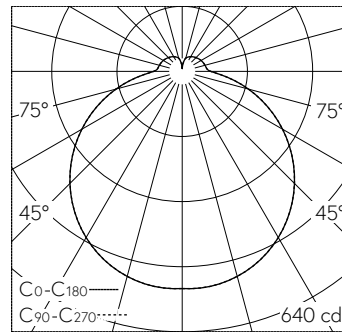

QR-Code scannen und auf www.neuco.ch mehr über diesen Artikel erfahren

B 50 035PK3
weiss ~ RAL 9003
LED 19,6 W 2145 lm-h 3000 K
DALI-Konverter steuerbar

IP20

Decken- und Wandaufbauleuchte mit freistrahler Lichtverteilung. Schutzart IP20 Schutzklasse I.

Mit austauschbarem LED-Modul mit Übertemperaturschutz und einer Lebenserwartung von mindestens 131'000 Betriebsstunden. 20-jährige Nachliefergarantie auf das LED-Modul und die Verschleissteile. Mit LED-Netzteil, DALI-steuerbar, 220-240 V, 0/50-60 Hz. Leuchtenarmatur aus Metall. Oberfläche Farbe weiss. Schlagfeste Kunststoffabdeckung, weiss. Zwei Leitungseinführungen zur Durchverdrahtung der Netzanschlussleitung bis Ø 11 mm, max. 5 x 1,5 mm². Leuchtdurchmesser 350 mm, Höhe 100 mm.

5 Jahre Garantie.

Auf Anfrage in jedem RAL-Farbtönen lieferbar.

PUSH, switchDIM und Touch-DIM® werden nicht unterstützt.