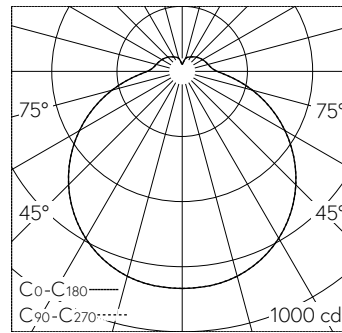

QR-Code scannen und auf www.neuco.ch mehr über diesen Artikel erfahren

B 50 033PK27
weiss ~ RAL 9003
LED 31 W 3472 lm-h 2700 K
Konverter schaltbar on/off

IP20 IK10

Decken- und Wandaufbauleuchte mit freistrahler Lichtverteilung. Schutzart IP20 Schutzklasse I.

Mit austauschbarem LED-Modul mit Übertemperaturschutz und einer Lebenserwartung von mindestens 50'000 Betriebsstunden. 20-jährige Nachliefergarantie auf das LED-Modul und die Verschleisssteile. Mit LED-Netzteil 220-240 V, 0/50-60 Hz. Leuchtenarmatur aus Metall. Oberfläche Farbe weiss. Schlagfeste Kunststoffabdeckung, transluzent-weiss mit Bajonettverschluss. Zwei Leitungseinführungen zur Durchverdrahtung der Netzanschlussleitung bis $\varnothing 10,5\text{mm}$. Leuchtdurchmesser 420 mm, Höhe 125 mm.

5 Jahre Garantie.

LED 2700 K 31 W 3472 lm-h / CIE Flux 40 70 89 84 100 / B31 nach DIN 5040

Technische Daten

Leuchtenlichtstrom	3472 lm-h
Anschlussleistung	31 W
Lichtausbeute	108,5 lm-h/W
Modullichtstrom	4165 lm-c
Modulleistung	27,6 W
Farbstabilität	-
Farbwiedergabe	CRI > 90
Lichtstromerhalt	L90/B50 bei 50'000 h (25 °C)
Farbtemperatur	2700 K