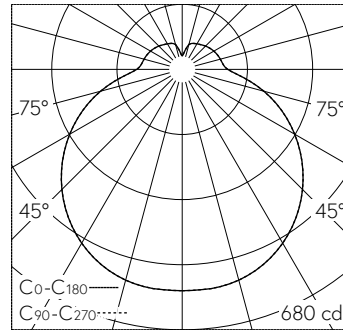

LED 2700 K 31 W 2730 lm-h / CIE Flux 39 68 88 79 100 / B32 nach DIN 5040

Technische Daten

Leuchtenlichtstrom	2730 lm-h
Anschlussleistung	31 W
Lichtausbeute	85.3 lm-h/W
Modullichtstrom	4165 lm-c
Modulleistung	27,6 W
Farbstabilität	-
Farbwiedergabe	CRI > 90
Lichtstromerhalt	L90/B50 bei 50'000 h (25 °C)
Farbtemperatur	2700 K

Weitere Angaben

Lichtverteilung	freistrahler
Betriebsspannung	220 – 240 V AC 50 / 60 Hz 176 – 276 V DC 0 Hz
Betriebstemperatur	max. 50 °C
Gewicht	4.6 kg
Zubehör	Für diese Leuchte sind separate Zubehörteile erhältlich. Kontaktieren Sie uns für eine Beratung.