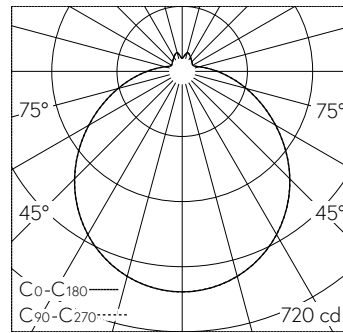

B 50 017K27

weiss ~ RAL 9003
LED 31 W 2295 lm-h 2700 K
DALI-Konverter steuerbar

IP20 IK06

Decken- und Wandaufbauleuchte mit freistrahler Lichtverteilung. Schutzart IP20 Schutzklasse I.

Mit austauschbarem LED-Modul mit Übertemperaturschutz und einer Lebenserwartung von mindestens 50'000 Betriebsstunden. 20-jährige Nachliefergarantie auf das LED-Modul und die Verschleissteile. Mit LED-Netzteil, DALI-steuerbar, 220-240 V, 0/50-60 Hz. Leuchtenarmatur aus Metall. Oberfläche Farbe weiss. Mundgeblasenes seidenmattes Opalglass mit Bajonettverschluss. Zwei Leitungseinführungen zur Durchverdrahtung der Netzanschlussleitung bis Ø 11 mm, max. 5 x 1,5 mm². Leuchtdurchmesser 420 mm, Höhe 115 mm.

5 Jahre Garantie.

PUSH, switchDIM und Touch-DIM® werden nicht unterstützt.