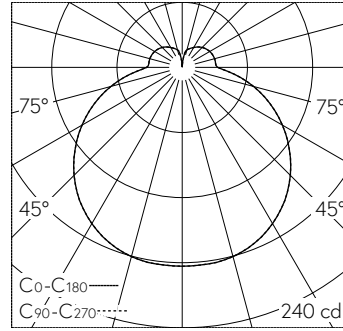

QR-Code
scannen und auf
www.neuco.ch
mehr über diesen
Artikel erfahren

B 38 300K3
grafit - RAL 7024
LED 10 W 808 lm-h 3000 K
Konverter schaltbar on/off

IP44 IK03

Decken- und Wandaufbauleuchte mit freistrahler Lichtverteilung. Schutzart IP44, spritzwassergeschützt Schutzklasse I.

Mit austauschbarem LED-Modul mit Übertemperaturschutz und einer Lebenserwartung von mindestens 83'000 Betriebsstunden. 20-jährige Nachliefergarantie auf das LED-Modul und die Verschleissteile. LED-Modul für Netzspannung 220-230 V, 50/60 Hz. Schutzart IP 44. Leuchte aus Aluminiumguss und Edelstahl Beschichtungstechnologie Unidure®, Farbe Grafit. Opalglas seidenmatt. Zwei Leitungseinführungen zur Durchverdrahtung der Netzanschlussleitung bis Ø 10,5 mm. Abmessungen: 210 x 210 x 120 mm.

5 Jahre Garantie.

LED 3000 K 10 W 808 lm-h 132°/132° / CIE Flux 38 67 87 79 100 / B31 nach DIN 5040

Technische Daten

Leuchtenlichtstrom	808 lm-h
Anschlussleistung	10 W
Lichtausbeute	74 lm-h/W
Modullichtstrom	1080 lm-c
Modulleistung	-
Farbortstabilität	-
Farbwiedergabe	CRI > 80
Lichtstromerhalt	L70/B50 bei 83'000 h (25 °C)
Farbtemperatur	3000 K