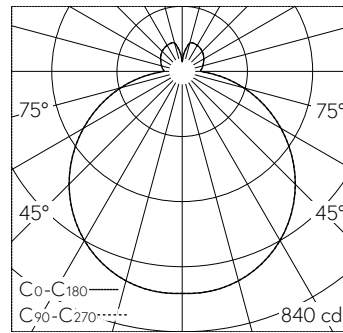

QR-Code scannen und auf www.neuco.ch mehr über diesen Artikel erfahren

B 34 288PK3
weiss ~ RAL 9003
LED 28.8 W 2852 lm-h 3000 K
DALI-Konverter steuerbar

Decken- und Wandaufbauleuchte mit freistrahlemem Lichtaustritt. Schutzart IP44, spritzwassergeschützt Schutzklasse I.

Mit austauschbarem LED-Modul mit Übertemperaturschutz und einer Lebenserwartung von mindestens 119'000 Betriebsstunden. 20-jährige Nachliefergarantie auf das LED-Modul und die Verschleissteile. Mit LED-Netzteil, DALI-steuerbar, 220-240 V, 0/50-60 Hz. Schutzart IP 44. Leuchtenarmatur aus Metall. Oberfläche Farbe weiss. Schlagfeste Kunststoffabdeckung, weiss. Zwei Leitungseinführungen zur Durchverdrahtung der Netzanschlussleitung bis Ø 10,5 mm, max. 5 x 1,5 mm². Leuchtdurchmesser 390 mm, Höhe 85 mm.

5 Jahre Garantie.

PUSH, switchDIM und Touch-DIM® werden nicht unterstützt.