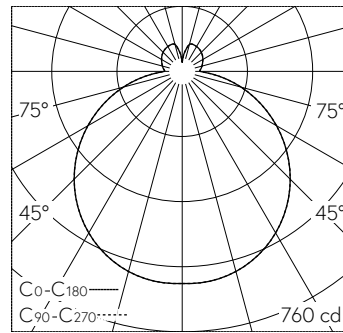

QR-Code scannen und auf www.neuco.ch mehr über diesen Artikel erfahren

B 34 288K3
weiss ~ RAL 9003
LED 28.8 W 2465 lm-h 3000 K
DALI-Konverter steuerbar

IP44

Decken- und Wandaufbauleuchte mit freistrahlemem Lichtaustritt. Schutzart IP44, spritzwassergeschützt Schutzklasse I.

Mit austauschbarem LED-Modul mit Übertemperaturschutz und einer Lebenserwartung von mindestens 119'000 Betriebsstunden. 20-jährige Nachliefergarantie auf das LED-Modul und die Verschleissteile. Mit LED-Netzteil, DALI-steuerbar, 220-240 V, 0/50-60 Hz. Schutzart IP 44. Leuchtenarmatur aus Metall. Oberfläche Farbe weiss. Mundgeblasenes seidenmattes Opalglas mit Gleitriegelverschluss. Zwei Leitungseinführungen zur Durchverdrahtung der Netzanschlussleitung bis Ø 10,5 mm, max. 5 x 1,5 mm². Leuchtdurchmesser 390 mm, Höhe 85 mm.

5 Jahre Garantie.

PUSH, switchDIM und Touch-DIM® werden nicht unterstützt.