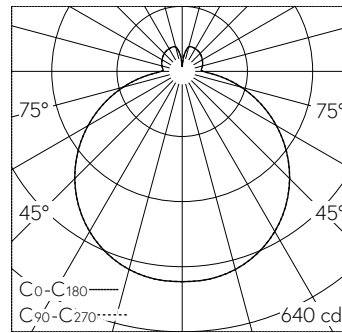

QR-Code scannen und auf www.neuco.ch mehr über diesen Artikel erfahren

B 34 287PK3
weiss ~ RAL 9003
LED 19,1 W 2062 lm-h 3000 K
DALI-Konverter steuerbar

Decken- und Wandaufbauleuchte mit freistrahlemem Lichtaustritt. Schutzart IP44, spritzwassergeschützt Schutzklasse I.

Mit austauschbarem LED-Modul mit Übertemperaturschutz und einer Lebenserwartung von mindestens 187'000 Betriebsstunden. 20-jährige Nachliefergarantie auf das LED-Modul und die Verschleissteile. Mit LED-Netzteil, DALI-steuerbar, 220-240 V, 0/50-60 Hz. Schutzart IP 44. Leuchtenarmatur aus Metall. Oberfläche Farbe weiss. Schlagfeste Kunststoffabdeckung, weiss. Zwei Leitungseinführungen zur Durchverdrahtung der Netzanschlussleitung bis Ø 10,5 mm, max. 5 x 1,5 mm². Leuchtdurchmesser 340 mm, Höhe 85 mm.

5 Jahre Garantie.

PUSH, switchDIM und Touch-DIM® werden nicht unterstützt.