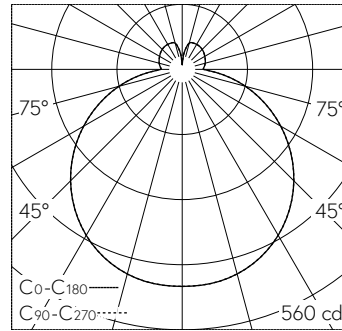

QR-Code scannen und auf www.neuco.ch mehr über diesen Artikel erfahren

B 34 287K3
weiss ~ RAL 9003
LED 19.1 W 1906 lm-h 3000 K
DALI-Konverter steuerbar

Decken- und Wandaufbauleuchte mit freistrahlemem Lichtaustritt. Schutzart IP44, spritzwassergeschützt Schutzklasse I.

Mit austauschbarem LED-Modul mit Übertemperaturschutz und einer Lebenserwartung von mindestens 187'000 Betriebsstunden. 20-jährige Nachliefergarantie auf das LED-Modul und die Verschleissteile. Mit LED-Netzteil, DALI-steuerbar, 220-240 V, 0/50-60 Hz. Schutzart IP 44. Leuchtenarmatur aus Metall. Oberfläche Farbe weiss. Mundgeblasenes seidenmattes Opalglas mit Gleitriegelverschluss. Zwei Leitungseinführungen zur Durchverdrahtung der Netzanschlussleitung bis Ø 10,5 mm, max. 5 x 1,5 mm². Leuchtdurchmesser 340 mm, Höhe 85 mm.

5 Jahre Garantie.

PUSH, switchDIM und Touch-DIM® werden nicht unterstützt.