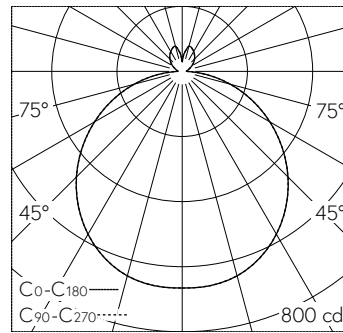

QR-Code scannen und auf www.neuco.ch mehr über diesen Artikel erfahren

B 34 279.1K3
weiss ~ RAL 9003
LED 28.8 W 2263 lm-h 3000 K
DALI-Konverter steuerbar

IP44

Decken- und Wandaufbauleuchte mit abgeblendetem Lichtaustritt. Schutzart IP44, spritzwassergeschützt Schutzklasse I.

Mit austauschbarem LED-Modul mit Übertemperaturschutz und einer Lebenserwartung von mindestens 119'000 Betriebsstunden. 20-jährige Nachliefergarantie auf das LED-Modul und die Verschleissteile. Mit LED-Netzteil, DALI-steuerbar, 220-240 V, 0/50-60 Hz. Schutzart IP 44. Leuchtenarmatur aus Metall. Oberfläche Farbe weiss. Mundgeblasenes seidenmattes Opalglas mit Gleitriegelverschluss. Zwei Leitungseinführungen zur Durchverdrahtung der Netzanschlussleitung bis Ø 10,5 mm, max. 5 x 1,5 mm². Leuchtdurchmesser 420 mm, Höhe 85 mm.

5 Jahre Garantie.

PUSH, switchDIM und Touch-DIM® werden nicht unterstützt.