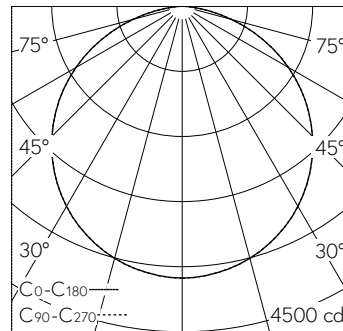

B 34 067.1K3

weiss ~ RAL 9003
LED 115 W 10814 lm-h 3000 K
DALI-Konverter steuerbar

Decken- und Wandaufbauleuchte mit freistrahlem Lichtaustritt. Schutzart IP20 Schutzklasse I.

Mit austauschbarem LED-Modul mit Übertemperaturschutz und einer Lebenserwartung von mindestens 200'000 Betriebsstunden. 20-jährige Nachliefergarantie auf das LED-Modul und die Verschleissteile. Mit LED-Netzteil, DALI-steuerbar, 220-240 V, 0/50-60 Hz. Leuchtgehäuse aus Aluminium. Oberfläche Farbe weiss. Kristallglas innen weiss. 4 Leitungseinführungen zur Durchverdrahtung der Netzanschlussleitung bis Ø 11 mm, max. 5 x 1,5 mm². Leuchtdurchmesser 750 mm, Höhe 85 mm.

5 Jahre Garantie.

Auf Anfrage in jedem RAL-Farbtönen lieferbar.

PUSH, switchDIM und Touch-DIM® werden nicht unterstützt.