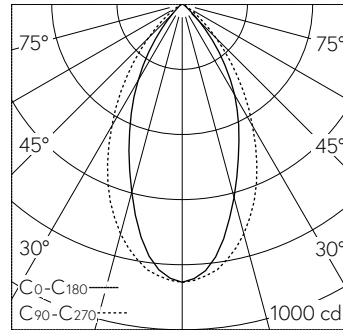

QR-Code scannen und auf www.neuco.ch mehr über diesen Artikel erfahren

B 33 814K3
grafit - RAL 7024
LED 9.7 W 787 lm-h 3000 K
DALI-Konverter steuerbar

IP64 IK06

Wandaufbauleuchte mit symmetrischer Lichtverteilung. Schutzart IP64, staubdicht und spritzwassergeschützt Schutzklasse I.

Abgeblendet mit symmetrischer Lichtstärkeverteilung. Dark Sky: Kein Lichtstromanteil im oberen Halbraum. Constant Optics®: Effizientes optisches System, das nahezu keinem Verschleiss unterliegt. Mit austauschbarem LED-Modul mit einer mittleren Bemessungslebensdauer von > 200.000 Betriebsstunden (L80B50 bei ta = 25 °C). 20-jährige Nachliefergarantie auf das LED-Modul und die Verschleisstteile. Mit LED-Netzteil, DALI-steuerbar, 220-240 V, 0/50-60 Hz. Schutzart IP 64. Leuchte aus Aluminiumguss, Aluminium und Edelstahl Beschichtungstechnologie Unidure®, Farbe Grafit. Sicherheitsglas mit optischer Struktur. Reflektor aus eloxiertem Reinstaluminium. Zwei Leitungseinführungen zur Durchverdrahtung der Netzanschlusleitung bis Ø 10,5 mm, max. 5 x 1,5 mm². Abmessungen: 110 x 190 x 110 mm.

5 Jahre Garantie.

PUSH, switchDIM und Touch-DIM® werden nicht unterstützt.