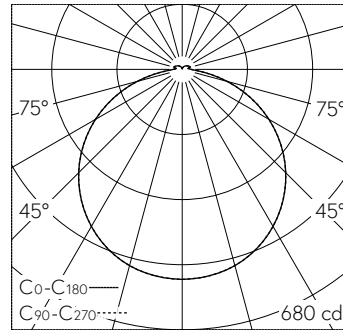

QR-Code scannen und auf www.neuco.ch mehr über diesen Artikel erfahren

B 33 683K3

grafit - RAL 7024
LED 22.2 W 1637 lm-h 3000 K
DALI-Konverter steuerbar

IP64 IK06

Decken- und Wandaufbauleuchte mit freistrahler Lichtverteilung. Schutzart IP64, staubdicht und spritzwassergeschützt Schutzklasse I.

Mit austauschbarem LED-Modul mit Übertemperaturschutz und einer Lebenserwartung von mindestens 192'000 Betriebsstunden. 20-jährige Nachliefergarantie auf das LED-Modul und die Verschleissteile. Mit LED-Netzteil, DALI-steuerbar, 220-240 V, 0/50-60 Hz. Schutzart IP 64. Leuchte aus Aluminium und Edelstahl Beschichtungstechnologie Unidure®, Farbe Grafit. Kristallglas innen weiss. Zwei Leitungseinführungen zur Durchverdrahtung der Netzanschlussleitung bis Ø 10,5 mm, max. 5 x 1,5 mm². Leuchtendurchmesser 305 mm, Höhe 65 mm.

5 Jahre Garantie.

PUSH, switchDIM und Touch-DIM® werden nicht unterstützt.