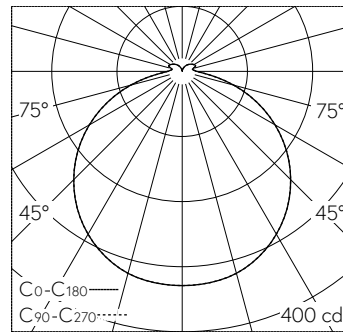

QR-Code scannen und auf www.neuco.ch mehr über diesen Artikel erfahren

B 33 682K4
grafit - RAL 7024
LED 15.6 W 1146 lm-h 4000 K
DALI-Konverter steuerbar

IP64 IK06

Decken- und Wandaufbauleuchte mit freistrahler Lichtverteilung. Schutzart IP64, staubdicht und spritzwassergeschützt Schutzklasse I.

Mit austauschbarem LED-Modul mit Übertemperaturschutz und einer Lebenserwartung von mindestens 193'000 Betriebsstunden. 20-jährige Nachliefergarantie auf das LED-Modul und die Verschleissteile. Mit Ultimate Driver® LED-Netzteil, DALI-steuerbar, 220-240 V, 0/50-60 Hz. Schutzart IP 64. Leuchte aus Aluminium und Edelstahl Beschichtungstechnologie Unidure®, Farbe Grafit. Kristallglas innen weiss. Zwei Leitungseinführungen zur Durchverdrahtung der Netzanschlussleitung bis Ø 10,5 mm, max. 5 x 1,5 mm². Leuchtendurchmesser 265 mm, Höhe 65 mm.

5 Jahre Garantie.

PUSH, switchDIM und Touch-DIM® werden nicht unterstützt.