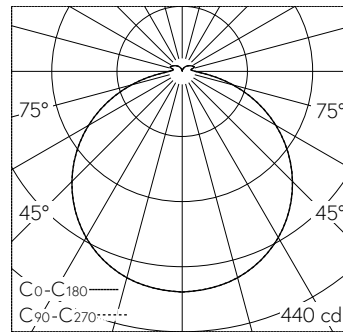

QR-Code scannen und auf www.neuco.ch mehr über diesen Artikel erfahren

B 33 682K3
grafit - RAL 7024
LED 15.6 W 1129 lm-h 3000 K
DALI-Konverter steuerbar

IP64 IK06

Decken- und Wandaufbauleuchte mit freistrahler Lichtverteilung. Schutzart IP64, staubdicht und spritzwassergeschützt Schutzklasse I.

Mit austauschbarem LED-Modul mit Übertemperaturschutz und einer Lebenserwartung von mindestens 193'000 Betriebsstunden. 20-jährige Nachliefergarantie auf das LED-Modul und die Verschleissteile. Mit Ultimate Driver® LED-Netzteil, DALI-steuerbar, 220-240 V, 0/50-60 Hz. Schutzart IP 64. Leuchte aus Aluminium und Edelstahl Beschichtungstechnologie Unidure®, Farbe Grafit. Kristallglas innen weiss. Zwei Leitungseinführungen zur Durchverdrahtung der Netzanschlussleitung bis Ø 10,5 mm, max. 5 x 1,5 mm². Leuchtdurchmesser 265 mm, Höhe 65 mm.

5 Jahre Garantie.

PUSH, switchDIM und Touch-DIM® werden nicht unterstützt.