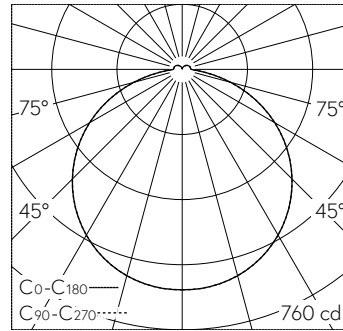

QR-Code scannen und auf www.neuco.ch mehr über diesen Artikel erfahren

B 33 681K3
grafit - RAL 7024
LED 22.2 W 2224 lm-h 3000 K
DALI-Konverter steuerbar

IP64 **IK05**

Decken- und Wandaufbauleuchte mit freistrahler Lichtverteilung. Schutzart IP64, staubdicht und spritzwassergeschützt Schutzklasse I.

Mit austauschbarem LED-Modul mit Übertemperaturschutz und einer Lebenserwartung von mindestens 192'000 Betriebsstunden. 20-jährige Nachliefergarantie auf das LED-Modul und die Verschleissteile. Mit LED-Netzteil, DALI-steuerbar, 220-240 V, 0/50-60 Hz. Schutzart IP 64. Leuchte aus Aluminium und Edelstahl Beschichtungstechnologie Unidure®, Farbe Grafit. Opalglas mit Gewinde. Zwei Leitungseinführungen zur Durchverdrahtung der Netzanschlussleitung bis Ø 10,5 mm, max. 5 x 1,5 mm². Leuchtdurchmesser 305 mm, Höhe 65 mm.

5 Jahre Garantie.

PUSH, switchDIM und Touch-DIM® werden nicht unterstützt.