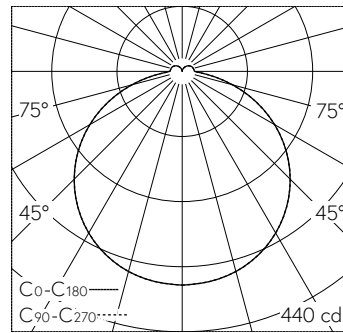

QR-Code scannen und auf www.neuco.ch mehr über diesen Artikel erfahren

B 33 680K3
grafit - RAL 7024
LED 15.6 W 1411 lm-h 3000 K
DALI-Konverter steuerbar

IP64 IK05

Decken- und Wandaufbauleuchte mit freistrahler Lichtverteilung. Schutzart IP64, staubdicht und spritzwassergeschützt Schutzklasse I.

Mit austauschbarem LED-Modul mit Übertemperaturschutz und einer Lebenserwartung von mindestens 193'000 Betriebsstunden. 20-jährige Nachliefergarantie auf das LED-Modul und die Verschleissteile. Mit Ultimate Driver® LED-Netzteil, DALI-steuerbar, 220-240 V, 0/50-60 Hz. Schutzart IP 64. Leuchte aus Aluminium und Edelstahl Beschichtungstechnologie Unidure®, Farbe Grafit. Opalglas mit Gewinde. Zwei Leitungseinführungen zur Durchverdrahtung der Netzanschlussleitung bis Ø 10,5 mm, max. 5 x 1,5 mm². Leuchtdurchmesser 265 mm, Höhe 65 mm.

5 Jahre Garantie.

PUSH, switchDIM und Touch-DIM® werden nicht unterstützt.