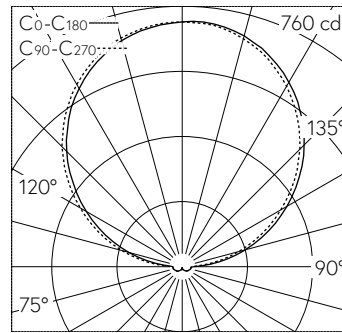

QR-Code scannen und auf www.neuco.ch mehr über diesen Artikel erfahren

B 33 639K4
grafit - RAL 7024
LED 25 W 2317 lm-h 4000 K
DALI-Konverter steuerbar

IP64 IK07

Decken- und Wandaufbauleuchte mit freistrahler Lichtverteilung. Schutzart IP64, staubdicht und spritzwassergeschützt Schutzklasse I.

Mit austauschbarem LED-Modul mit Übertemperaturschutz und einer Lebenserwartung von mindestens 155'000 Betriebsstunden. 20-jährige Nachliefergarantie auf das LED-Modul und die Verschleissteile. Mit LED-Netzteil, DALI steuerbar, 220-240 V, 0/50-60 Hz. Schutzart IP 64. Leuchte aus Aluminium und Edelstahl Beschichtungstechnologie Unidure®, Farbe Grafit. Opalglas seidenmatt. Zwei Leitungseinführungen zur Durchverdrahtung der Netzanschlussleitung bis Ø 10,5 mm, max. 5 x 1,5 mm². Leuchtdurchmesser 370 mm, Tiefe 90 mm.

5 Jahre Garantie.

PUSH, switchDIM und Touch-DIM® werden nicht unterstützt.