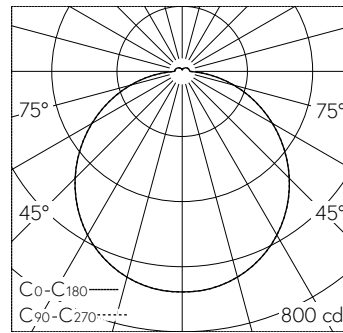

QR-Code scannen und auf www.neuco.ch mehr über diesen Artikel erfahren

B 33 639K3
grafit - RAL 7024
LED 25 W 2203 lm-h 3000 K
DALI-Konverter steuerbar

IP64 IK07

Decken- und Wandaufbauleuchte mit freistrahler Lichtverteilung. Schutzart IP64, staubdicht und spritzwassergeschützt Schutzklasse I.

Mit austauschbarem LED-Modul mit Übertemperaturschutz und einer Lebenserwartung von mindestens 155'000 Betriebsstunden. 20-jährige Nachliefergarantie auf das LED-Modul und die Verschleissteile. Mit LED-Netzteil, DALI steuerbar, 220-240 V, 0/50-60 Hz. Schutzart IP 64. Leuchte aus Aluminium und Edelstahl Beschichtungstechnologie Unidure®, Farbe Grafit. Opalglas seidenmatt. Zwei Leitungseinführungen zur Durchverdrahtung der Netzanschlussleitung bis Ø 10,5 mm, max. 5 x 1,5 mm². Leuchtdurchmesser 370 mm, Tiefe 90 mm.

5 Jahre Garantie.

PUSH, switchDIM und Touch-DIM® werden nicht unterstützt.