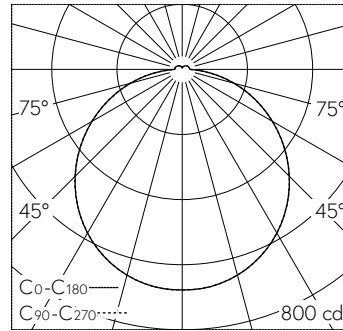

QR-Code scannen und auf www.neuco.ch mehr über diesen Artikel erfahren

B 33 639AK3
silber - DB 702N
LED 25 W 2203 lm-h 3000 K
DALI-Konverter steuerbar

IP64 IK07

Decken- und Wandaufbauleuchte mit freistrahler Lichtverteilung. Schutzart IP64, staubdicht und spritzwassergeschützt Schutzklasse I.

Mit austauschbarem LED-Modul mit Übertemperaturschutz und einer Lebenserwartung von mindestens 155'000 Betriebsstunden. 20-jährige Nachliefergarantie auf das LED-Modul und die Verschleissteile. Mit LED-Netzteil, DALI steuerbar, 220-240 V, 0/50-60 Hz. Schutzart IP 64. Leuchte aus Aluminium und Edelstahl Beschichtungstechnologie Unidure®, Farbe Silber. Opalglas seidenmatt. Zwei Leitungseinführungen zur Durchverdrahtung der Netzanschlussleitung bis Ø 10,5 mm, max. 5 x 1,5 mm². Leuchtdurchmesser 370 mm, Tiefe 90 mm.

5 Jahre Garantie.

PUSH, switchDIM und Touch-DIM® werden nicht unterstützt.