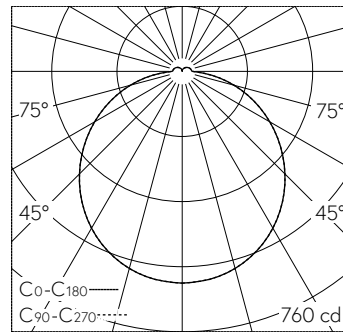

QR-Code scannen und auf www.neuco.ch mehr über diesen Artikel erfahren

B 33 638K4
grafit - RAL 7024
LED 22.2 W 2031 lm-h 4000 K
DALI-Konverter steuerbar

IP64 IK03

Decken- und Wandaufbauleuchte mit freistrahler Lichtverteilung. Schutzart IP64, staubdicht und spritzwassergeschützt Schutzklasse I.

Mit austauschbarem LED-Modul mit Übertemperaturschutz und einer Lebenserwartung von mindestens 192'000 Betriebsstunden. 20-jährige Nachliefergarantie auf das LED-Modul und die Verschleissteile. Mit LED-Netzteil, DALI steuerbar, 220-240 V, 0/50-60 Hz. Schutzart IP 64. Leuchte aus Aluminium und Edelstahl, Farbe Grafit. Opalglas seidenmatt. Zwei Leitungseinführungen zur Durchverdrahtung der Netzanschlussleitung bis Ø 10,5 mm, max. 5 x 1,5 mm². Leuchtdurchmesser 305 mm, Tiefe 90 mm.

5 Jahre Garantie.

PUSH, switchDIM und Touch-DIM® werden nicht unterstützt.