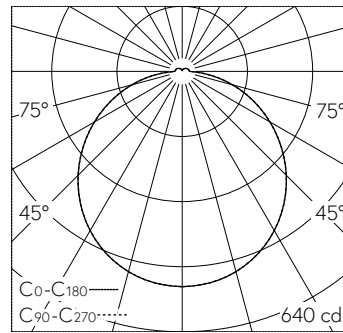

QR-Code scannen und auf www.neuco.ch mehr über diesen Artikel erfahren

B 33 638K3
grafit - RAL 7024
LED 22.2 W 2003 lm-h 3000 K
DALI-Konverter steuerbar

IP64 IK03

Decken- und Wandaufbauleuchte mit freistrahler Lichtverteilung. Schutzart IP64, staubdicht und spritzwassergeschützt Schutzklasse I.

Mit austauschbarem LED-Modul mit Übertemperaturschutz und einer Lebenserwartung von mindestens 192'000 Betriebsstunden. 20-jährige Nachliefergarantie auf das LED-Modul und die Verschleissteile. Mit LED-Netzteil, DALI steuerbar, 220-240 V, 0/50-60 Hz. Schutzart IP 64. Leuchte aus Aluminium und Edelstahl, Farbe Grafit. Opalglas seidenmatt. Zwei Leitungseinführungen zur Durchverdrahtung der Netzanschlussleitung bis Ø 10,5 mm, max. 5 x 1,5 mm². Leuchendurchmesser 305 mm, Tiefe 90 mm.

5 Jahre Garantie.

PUSH, switchDIM und Touch-DIM® werden nicht unterstützt.