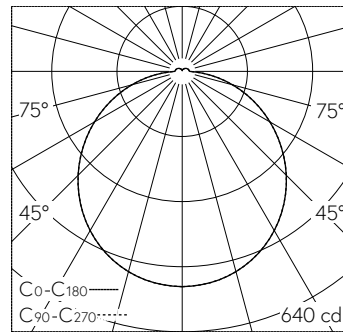

QR-Code scannen und auf www.neuco.ch mehr über diesen Artikel erfahren

B 33 638AK3
silber - DB 702N
LED 22.2 W 2003 lm-h 3000 K
DALI-Konverter steuerbar

IP64 IK03

Decken- und Wandaufbauleuchte mit freistrahler Lichtverteilung. Schutzart IP64, staubdicht und spritzwassergeschützt Schutzklasse I.

Mit austauschbarem LED-Modul mit Übertemperaturschutz und einer Lebenserwartung von mindestens 192'000 Betriebsstunden. 20-jährige Nachliefergarantie auf das LED-Modul und die Verschleissteile. Mit LED-Netzteil, DALI steuerbar, 220-240 V, 0/50-60 Hz. Schutzart IP 64. Leuchte aus Aluminium und Edelstahl, Farbe Silber. Opalglas seidenmatt. Zwei Leitungseinführungen zur Durchverdrahtung der Netzanschlussleitung bis Ø 10,5 mm, max. 5 x 1,5 mm². Leuchendurchmesser 305 mm, Tiefe 90 mm.

5 Jahre Garantie.

PUSH, switchDIM und Touch-DIM® werden nicht unterstützt.