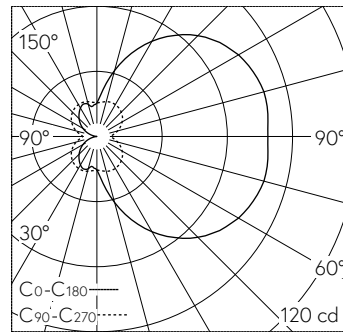

QR-Code scannen und auf www.neuco.ch mehr über diesen Artikel erfahren

B 33 604K4
 grafit - RAL 7024
 LED 4.9 W 369 lm-h 4000 K
 Konverter schaltbar on/off

IP65 **IK07**

Wandaufbauleuchte mit freistrahlen-der Lichtverteilung. Schutzart IP65 , staubdicht und strahlwassergeschützt Schutzklasse I.

Freistrahlen- des Licht. Mit austausch- baren LED-Modul mit Übertempera- turschutz und einer Lebenserwartung von mindestens 200'000 Betriebs- stunden. 20-jährige Nachliefergarantie auf das LED-Modul und die Ver- schleissteile. Mit Ultimate Driver® LED-Netzteil 220-240 V, 0/50-60 Hz. Schutzart IP 65. Leuchte aus Alumi- num und Edelstahl Beschichtungste- chnologie Unidure®, Farbe Grafit. Kris- tallglas innen weiss. Zwei Leitungsein- führungen zur Durchverdrahtung der Netzanschlussleitung bis Ø 10,5 mm. Abmessungen: 120 x 240 x 75 mm.

5 Jahre Garantie.

LED 4000 K 4.9 W 369 lm-h / CIE Flux 22 48 74 50 100 / C12 nach DIN 5040

Technische Daten

Leuchtenlichtstrom	369 lm-h
Anschlussleistung	4.9 W
Lichtausbeute	75.3 lm-h/W
Modullichtstrom	760 lm-c
Modulleistung	3,8 W
Farbortstabilität	-
Farbwiedergabe	CRI > 80
Lichtstromerhalt	L90/B50 bei 200'000 h (25 °C)
Farbtemperatur	4000 K