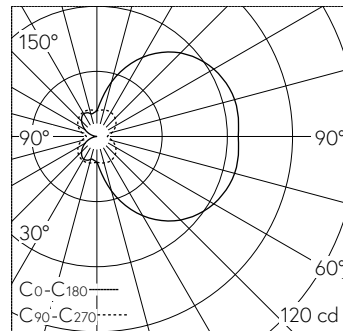

QR-Code scannen und auf www.neuco.ch mehr über diesen Artikel erfahren

B 33 604K3
 grafit - RAL 7024
 LED 4.9 W 364 lm-h 3000 K
 Konverter schaltbar on/off

IP65 **IK07**

Wandaufbauleuchte mit freistrahler Lichtverteilung. Schutzart IP65 , staubdicht und strahlwassergeschützt Schutzklasse I.

Freistrahlenes Licht. Mit austauschbarem LED-Modul mit Übertemperaturschutz und einer Lebenserwartung von mindestens 200'000 Betriebsstunden. 20-jährige Nachliefergarantie auf das LED-Modul und die Verschleissteile. Mit Ultimate Driver® LED-Netzteil 220-240 V, 0/50-60 Hz. Schutzart IP 65. Leuchte aus Aluminium und Edelstahl Beschichtungstechnologie Unidure®, Farbe Grafit. Kristallglas innen weiss. Zwei Leitungseinführungen zur Durchverdrahtung der Netzanschlussleitung bis Ø 10,5 mm. Abmessungen: 120 x 240 x 75 mm.

5 Jahre Garantie.

LED 3000 K 4.9 W 364 lm-h / CIE Flux 21 48 74 50 100 / C12 nach DIN 5040

Technische Daten

Leuchtenlichtstrom	364 lm-h
Anschlussleistung	4.9 W
Lichtausbeute	74.3 lm-h/W
Modullichtstrom	750 lm-c
Modulleistung	3.8 W
Farbortstabilität	-
Farbwiedergabe	CRI > 80
Lichtstromerhalt	L90/B50 bei 200'000 h (25 °C)
Farbtemperatur	3000 K