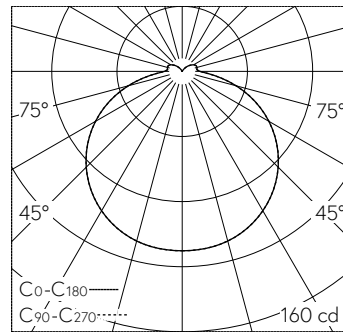

QR-Code scannen und auf www.neuco.ch mehr über diesen Artikel erfahren

B 33 535K3
 grafit - RAL 7024
 LED 5.8 W 609 lm-h 3000 K
 Konverter schaltbar on/off

IP65 **IK06**

Decken- und Wandaufbauleuchte mit freistrahler Lichtverteilung. Schutzart IP65 , staubdicht und strahlwassergeschützt Schutzklasse I.

Freistrahler Licht. Mit austauschbarem LED-Modul mit Übertemperaturschutz und einer Lebenserwartung von mindestens 200'000 Betriebsstunden. 20-jährige Nachliefergarantie auf das LED-Modul und die Verschleissteile. Mit LED-Netzteil 220-240 V, 0/50-60 Hz. Schutzart IP 65. Leuchte aus Aluminiumguss, Aluminium und Edelstahl, Farbe Grafit. Kristallglas innen weiss. Zwei Leitungseinführungen zur Durchverdrahtung der Netzanschlussleitung bis Ø 10,5 mm, max. 3 x 1,5 mm². Leuchtdurchmesser 215 mm, Höhe 70 mm.

5 Jahre Garantie.

LED 3000 K 5.8 W 609 lm-h 128° / CIE Flux 41 72 91 91 100 / A31 nach DIN 5040

Technische Daten

Leuchtenlichtstrom	609 lm-h
Anschlussleistung	5.8 W
Lichtausbeute	105 lm-h/W
Modullichtstrom	975 lm-c
Modulleistung	4,7 W
Farbstabilität	-
Farbwiedergabe	CRI > 80
Lichtstromerhalt	L80/B50 bei 200'000 h (25 °C)
Farbtemperatur	3000 K