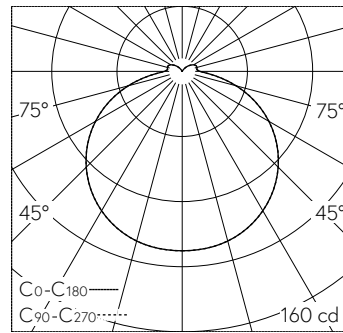

QR-Code scannen und auf www.neuco.ch mehr über diesen Artikel erfahren

B 33 535AK3
 silber ~ DB 702N
 LED 5.8 W 609 lm-h 3000 K
 Konverter schaltbar on/off

 **IP65**  **IK06**

Decken- und Wandaufbauleuchte mit freistrahler Lichtverteilung. Schutzart IP65 , staubdicht und strahlwassergeschützt Schutzklasse I.

Freistrahler Licht. Mit austauschbarem LED-Modul mit Übertemperaturschutz und einer Lebenserwartung von mindestens 200'000 Betriebsstunden. 20-jährige Nachliefergarantie auf das LED-Modul und die Verschleissteile. Mit LED-Netzteil 220-240 V, 0/50-60 Hz. Schutzart IP 65. Leuchte aus Aluminiumguss, Aluminium und Edelstahl, Farbe Silber. Kristallglas innen weiss. Zwei Leitungseinführungen zur Durchverdrahtung der Netzanschlussleitung bis Ø 10,5 mm, max. 3 x 1,5 mm². Leuchtdurchmesser 215 mm, Höhe 70 mm.

5 Jahre Garantie.

LED 3000 K 5.8 W 609 lm-h 128° / CIE Flux 41 72 91 91 100 / A31 nach DIN 5040

Technische Daten

Leuchtenlichtstrom	609 lm-h
Anschlussleistung	5.8 W
Lichtausbeute	105 lm-h/W
Modullichtstrom	975 lm-c
Modulleistung	4,7 W
Farbstabilität	-
Farbwiedergabe	CRI > 80
Lichtstromerhalt	L80/B50 bei 200'000 h (25 °C)
Farbtemperatur	3000 K