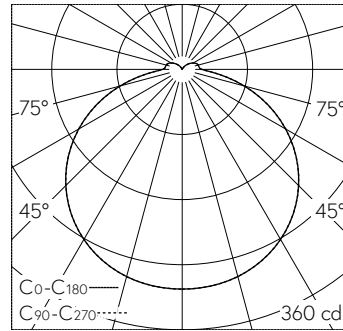

QR-Code scannen und auf www.neuco.ch mehr über diesen Artikel erfahren

B 33 523K4
grafit - RAL 7024
LED 11.7 W 1120 lm-h 4000 K
DALI-Konverter steuerbar

IP65 IK07

Decken- und Wandaufbauleuchte mit freistrahler Lichtverteilung. Schutzart IP65 staubdicht und strahlwassergeschützt Schutzklasse I.

Freistrahler Licht. Mit austauschbarem LED-Modul mit Übertemperaturschutz und einer Lebenserwartung von mindestens 200'000 Betriebsstunden. 20-jährige Nachliefergarantie auf das LED-Modul und die Verschleissteile. Mit LED-Netzteil, DALI steuerbar, 220-240 V, 0/50-60 Hz. Schutzart IP 65. Leuchte aus Aluminiumguss, Aluminium und Edelstahl, Farbe Grafit. Kristallglas innen weiss. Zwei Leitungseinführungen zur Durchverdrahtung der Netzanschlussleitung bis Ø 10,5 mm, max. 5 x 1,5 mm². Leuchtdurchmesser 265 mm, Tiefe 80 mm.

5 Jahre Garantie.

PUSH, switchDIM und Touch-DIM® werden nicht unterstützt.