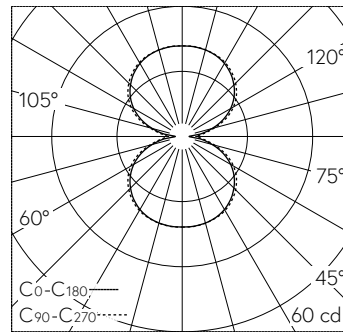

QR-Code scannen und auf [www.neuco.ch](http://www.neuco.ch) mehr über diesen Artikel erfahren

**B 33 505K3**

grafit - RAL 7024  
LED 6.8 W 364 lm-h 3000 K  
Konverter schaltbar on/off

**IP64 IK07**

Schutzart IP64, staubdicht und spritzwassergeschützt Schutzklasse I.

Gerichtetes Licht. Zweiseitiger Lichtaustritt. Mit austauschbarem LED-Modul mit Übertemperaturschutz und einer Lebenserwartung von mindestens 200'000 Betriebsstunden. 20-jährige Nachliefergarantie auf das LED-Modul und die Verschleissteile. Mit LED-Netzteil 220-240 V, 0/50-60 Hz. Schutzart IP 64. Leuchte aus Aluminiumguss, Aluminium und Edelstahl Beschichtungstechnologie Unidure®, Farbe Grafit. Kristallglas innen weiss. Eine Leitungseinführung für Netzanschlussleitung bis Ø 10,5 mm, max. 3 x 1,5 mm<sup>2</sup>. Abmessungen: 90 x 120 x 110 mm.

5 Jahre Garantie.

LED 3000 K 6.8 W 364 lm-h 134°/138° / CIE Flux 38 68 89 50 100 / C33 nach DIN 5...

**Technische Daten**

Leuchtenlichtstrom	364 lm-h
Anschlussleistung	6.8 W
Lichtausbeute	30.3 lm-h/W
Modullichtstrom	1130 lm-c
Modulleistung	5,8 W
Farbortstabilität	-
Farbwiedergabe	CRI > 80
Lichtstromerhalt	L90/B50 bei 200'000 h (25 °C)
Farbtemperatur	3000 K