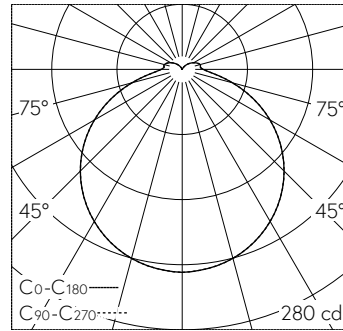

QR-Code scannen und auf www.neuco.ch mehr über diesen Artikel erfahren

B 33 504K4
grafit - RAL 7024
LED 11.7 W 775 lm-h 4000 K
DALI-Konverter steuerbar

IP65 IK07

Decken- und Wandaufbauleuchte mit freistrahler Lichtverteilung. Schutzart IP65 , staubdicht und strahlwassergeschützt Schutzklasse I.

Mit austauschbarem LED-Modul mit Übertemperaturschutz und einer Lebenserwartung von mindestens 200'000 Betriebsstunden. 20-jährige Nachliefergarantie auf das LED-Modul und die Verschleissteile. Mit Ultimate Driver® LED-Netzteil, DALI-steuerbar, 220-240 V, 0/50-60 Hz. Schutzart IP 65. Ballwurfsicher – Die Prüfung der Ballwurfsicherheit erfolgte ausschliesslich mit Handbällen gemäss DIN 18032-3: 2018-11. Leuchte aus Aluminiumguss, Aluminium und Edelstahl Beschichtungstechnologie Unidure®, Farbe Grafit. Kristallglas innen weiss. Zwei Leitungseinführungen zur Durchverdrahtung der Netzanschlussleitung bis Ø 10,5 mm, max. 5 x 1,5 mm². Leuchtendurchmesser 265 mm, Tiefe 90 mm.

5 Jahre Garantie.

PUSH, switchDIM und Touch-DIM® werden nicht unterstützt.