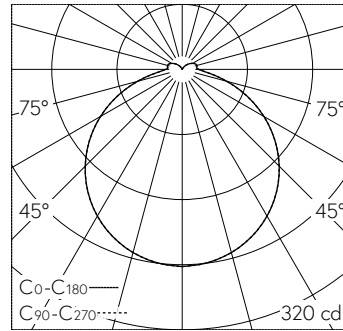

QR-Code scannen und auf www.neuco.ch mehr über diesen Artikel erfahren

B 33 504K3
grafit - RAL 7024
LED 11.7 W 731 lm-h 3000 K
DALI-Konverter steuerbar

IP65 IK07

Decken- und Wandaufbauleuchte mit freistrahler Lichtverteilung. Schutzart IP65 , staubdicht und strahlwassergeschützt Schutzklasse I.

Mit austauschbarem LED-Modul mit Übertemperaturschutz und einer Lebenserwartung von mindestens 200'000 Betriebsstunden. 20-jährige Nachliefergarantie auf das LED-Modul und die Verschleissteile. Mit Ultimate Driver® LED-Netzteil, DALI-steuerbar, 220-240 V, 0/50-60 Hz. Schutzart IP 65. Ballwurfsicher – Die Prüfung der Ballwurfsicherheit erfolgte ausschliesslich mit Handbällen gemäss DIN 18032-3: 2018-11. Leuchte aus Aluminiumguss, Aluminium und Edelstahl Beschichtungstechnologie Unidure®, Farbe Grafit. Kristallglas innen weiss. Zwei Leitungseinführungen zur Durchverdrahtung der Netzanschlussleitung bis Ø 10,5 mm, max. 5 x 1,5 mm². Leuchtendurchmesser 265 mm, Tiefe 90 mm.

5 Jahre Garantie.

PUSH, switchDIM und Touch-DIM® werden nicht unterstützt.